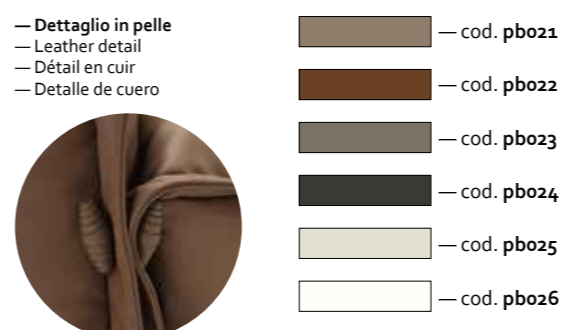

- **Rivestimento**
  Pelle / Tessuto
- **Imbottitura**
  BRACCIOLI / Poliuretano espanso / Piuma
  SEDUTA / Poliuretano espanso / Piuma
  SPALLIERA / Poliuretano espanso / Piuma
- **Opzioni** Cucitura a contrasto
- **Comfort** Standard
- **Piedi** Plastica
- **Struttura** Telaio in legno

- **Coverings**
  Leather / Fabric
- **Filling**
  ARMS / Foam / Feather
  SEAT CUSHION / Foam / Feather
  BACK CUSHION / Foam / Feather
- **Options** Contrast stitching
- **Comfort** Standard
- **Legs** Plastic
- **Structure** Wooden frame

- **Revêtement**
  Cuir / Tissu
- **Rembourrage**
  ACCOUDOIRS / Mousse / Plumes
  ASSISE / Mousse / Plumes
  DOSSIER / Mousse / Plumes
- **Options** Coutures contrastées
- **Confort** Standard
- **Pieds** Plastique
- **Structure** Structure en bois

- **Revestimiento**
  Piel / Tela
- **Imbottitura**
  APOYABRAZOS / Poliuretano expandido / Piuma
  SENTADA / Poliuretano expandido / Piuma
  RESPALDO / Poliuretano expandido / Piuma
- **Opciones** Costura en contraste
- **Confort** Estándar
- **Pies** Plástico
- **Struttura** Estructura en madera

Modello disponibile nelle pelli
Model only available with leathers
Disponible uniquement avec les cuirs
Disponibile solo con pieles

**BUTTERFLY
SOAVE
SATIN**