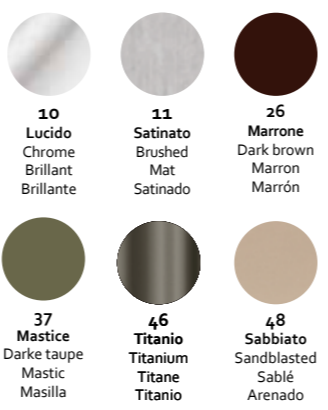

- Rivestimento
  Pelle / Tessuto
- Imbottitura
  BRACCIOLI / Poliuretano espanso
  SEDUTA / Poliuretano espanso
  SPALLIERA / Poliuretano espanso
- Opzioni Cucitura a contrasto
- Comfort Standard
- Piedi Metallo
- Struttura Telaio in legno

- Coverings
  Leather / Fabric
- Filling
  ARMS / Foam
  SEAT CUSHION / Foam
  BACK CUSHION / Foam
- Options Contrast stitching
- Comfort Standard
- Legs Metal
- Structure Wooden frame

- Revêtement
  Cuir / Tissu
- Rembourrage
  ACCOUDOIRS / Mousse
  ASSISE / Mousse
  DOSSIER / Mousse
- Options Coutures contrastées
- Comfort Standard
- Pieds Metal
- Structure Structure en bois

- Revestimiento
  Piel / Tela
- Imbottitura
  APOYABRAZOS / Poliuretano expandido
  SENTADA / Poliuretano expandido
  RESPALDO / Poliuretano expandido
- Opciones Costura en contraste
- Comfort Estándar
- Pies Metal
- Struttura Estructura en madera

- Finitura piedi / Legs finishes
  Finition de pieds / Acabados de pies