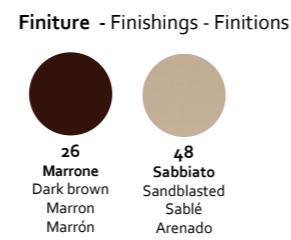

- **Rivestimento**
  Pelle / Tessuto (Sfoderabile)
- **Imbottitura**
  BRACCIOLI / Poliuretano espanso
  SEDUTA / Poliuretano espanso
  SPALLIERA / Fibra di poliestere
- **Opzioni** Cucitura a contrasto
- **Comfort** Standard
- **Piedi** Plastica
- **Struttura** Telaio in legno

- **Coverings**
  Leather / Fabric (Removable)
- **Filling**
  ARMS / Foam
  SEAT CUSHION / Foam
  BACK CUSHION / Fiber
- **Options** Contrast stitching
- **Comfort** Standard
- **Legs** Plastic
- **Structure** Wooden frame

- **Revêtement**
  Cuir / Tissu (Déhoussable)
- **Rembourrage**
  ACCOUDOIRS / Mousse
  ASSISE / Mousse
  DOSSIER / Flocons de polyester
- **Options** Coutures contrastées
- **Confort** Standard
- **Pieds** Plastique
- **Structure** Structure en bois

- **Revestimiento**
  Piel / Tela (Extraíble)
- **Imbottitura**
  APOYABRAZOS / Poliuretano expandido
  SENTADA / Poliuretano expandido
  RESPALDO / Fibras de poliéster
- **Opciones** Costura en contraste
- **Confort** Estándar
- **Pies** Plástico
- **Struttura** Estructura en madera