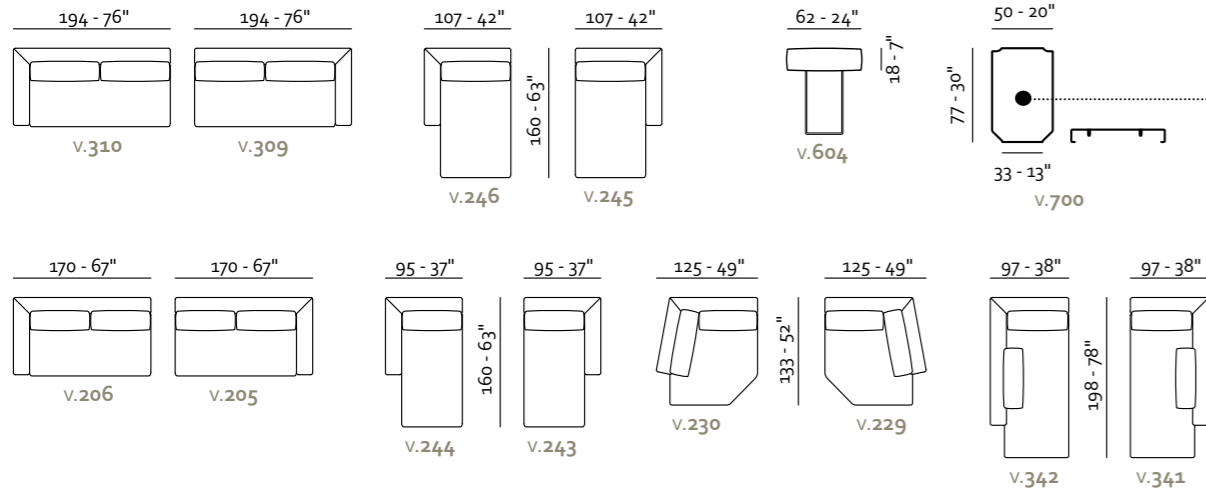

mod. **Vibe**

Esempi di componibilità - Sectionals examples - Exemples de compositions - Ejemplos de modularidad

Finiture - Finishings - Finitions ...

— Finitura piedi / Legs finishes
Finition de pieds / Acabados de pies

mod. **Vision**

patented model

- **Rivestimento**
  Tessuto parzialmente sfoderabile
- **Imbottitura**
  BRACCIOLI / Poliuretano espanso
  SEDUTA / Poliuretano espanso
  SPALLIERA / Poliuretano espanso + Microflock
- **Opzioni** Cucitura a contrasto
- **Comfort** Standard / Rigido
- **Piedi** Metallo
- **Struttura** Telaio in legno

- **Revêtement**
  Tissu partiellement
- **Rembourrage**
  ACCOUDOIRS / Mousse
  ASSISE / Mousse
  DOSSIER / Mousse + Microflock
- **Options** Coutures contrastées
- **Comfort** Standard / Fermé
- **Pieds** Metal
- **Structure** Structure en bois

- **Revestimiento**
  Tela parcialmente desfundable
- **Imbottitura**
  APOYABRAZOS / Poliuretano expandido
  SENTADA / Poliuretano expandido
  RESPALDO / Poliuretano expandido + Microflock
- **Opciones** Costura en contraste
- **Comfort** Estándar / Duro
- **Pies** Metal
- **Struttura** Estructura en madera

Finiture ripiano - Top Finishings - Finitions plateau

GRES LUX

Finiture - Finishings - Finitions