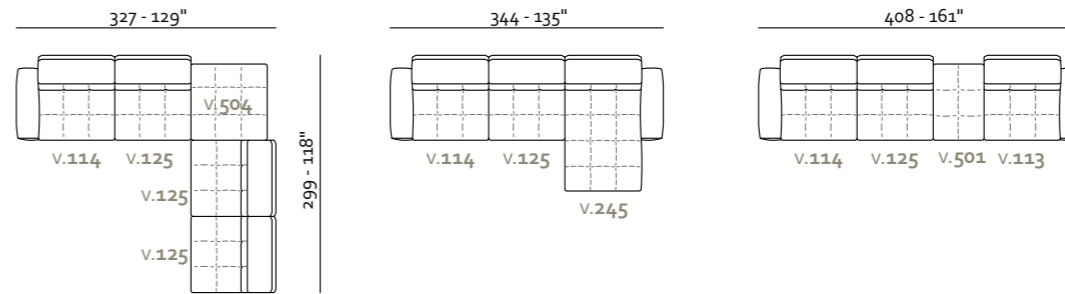

— Finitura ripiano / Table finishes
Finition table / Acabados tablas

Noce Canaletto
Canaletto walnut
Bois noyer canaletto
Madera de nogal

mod. **Sorriso**

Esempi di componibilità - Sectionals examples - Exemples de compositions - Ejemplos de modularidad