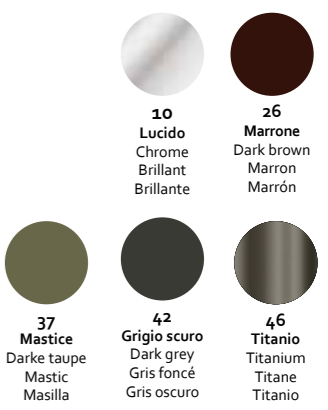

- Rivestimento
  Pelle / Tessuto
- Imbottitura
  BRACCIOLI / Poliuretano espanso
  SEDUTA / Poliuretano espanso
  SPALLIERA / Poliuretano espanso
- Opzioni Cucitura a contrasto
- Comfort Standard / Rigido
- Piedi Metallo
- Struttura Telaio in legno

- Coverings
  Leather / Fabric
- Filling
  ARMS / Foam
  SEAT CUSHION / Foam
  BACK CUSHION / Foam
- Options Contrast stitching
- Comfort Standard / Hard
- Legs Metal
- Structure Wooden frame

- Revêtement
  Cuir / Tissu
- Rembourrage
  ACCOUDOIRS / Mousse
  ASSISE / Mousse
  DOSSIER / Mousse
- Options Coutures contrastées
- Comfort Standard / Fermé
- Pieds Metal
- Structure Structure en bois

- Revestimiento
  Piel / Tela
- Imbottitura
  APOYABRAZOS / Poliuretano expandido
  SENTADA / Poliuretano expandido
  RESPALDO / Poliuretano expandido
- Opciones Costura en contraste
- Comfort Estándar / Duro
- Pies Metal
- Struttura Estructura en madera

- Finitura piedi / Legs finishes
  Finition de pieds / Acabados de pies