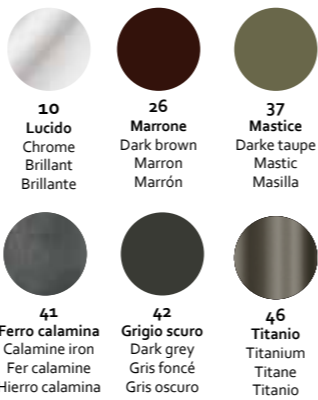

mod. **Vibe**

Esempi di componibilità - Sectionals examples - Exemples de compositions - Ejemplos de modularidad

Finiture - Finishings - Finitions ...

— Finitura piedi / Legs finishes
Finition de pieds / Acabados de pies