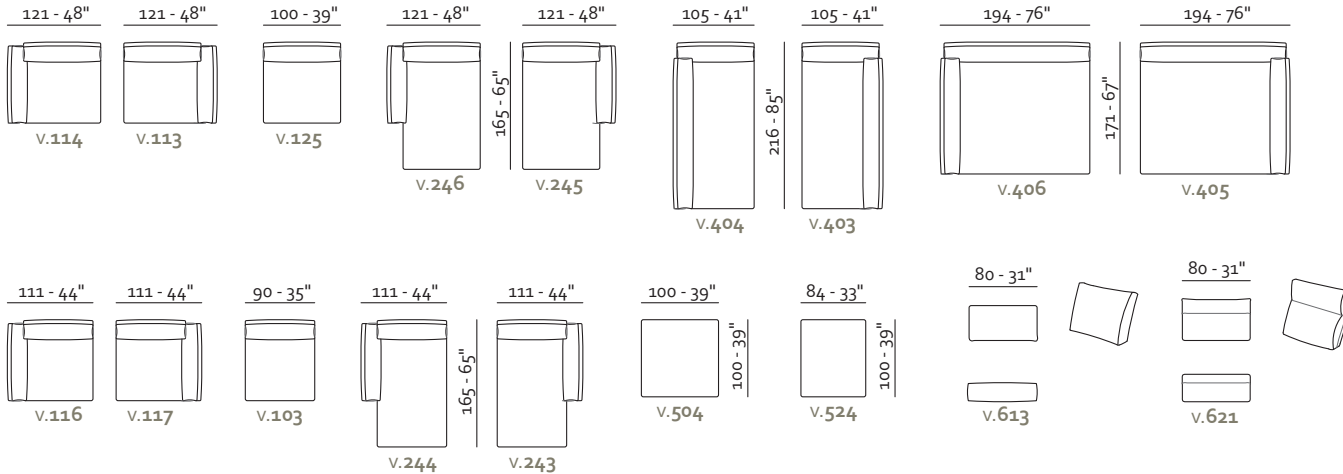

mod. **Nido**

maxdivani

— Rivestimento

Pelle / Tessuto

— Imbottitura

BRACCIOLI / Poliuretano espanso

SEDUTA / Poliuretano espanso

SPALLIERA / v.613 Piuma

SPALLIERA / v.621 Piuma

— Comfort Standard

— Piedi Plastica

— Struttura Telaio in legno

— Coverings

Leather / Fabric

— Filling

ARMS / Foam

SEAT CUSHION / Foam

BACK CUSHION / v.613 Feather

BACK CUSHION / v.621 Feather

— Comfort Standard

— Legs Plastic

— Structure Wooden frame

— Revêtement

Cuir / Tissu

— Rembourrage

ACCOUDOIRS / Mousse

ASSISE / Mousse

DOSSIER / v.613 Plumes

DOSSIER / v.621 Plumes

— Comfort Standard

— Pieds Plastique

— Structure Structure en bois

— Revestimiento

Piel / Tela

— Imbottitura

APOYABRAZOS / Poliuretano expandido

SENTADA / Poliuretano expandido

RESPALDO / v.613 Piuma

RESPALDO / v.621 Piuma

— Comfort Estándar

— Pies Plástico

— Struttura Estructura en madera