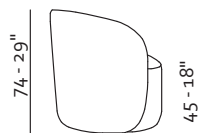

mod. **Morea**

 **maxdivani**

patented model

70 - 28"

V.105

67 - 26"
53 - 21"

74 - 29"

45 - 18"

53 - 21"

V.502

45 - 18"

— **Rivestimento**

Pelle / Tessuto

— **Imbottitura**

BRACCIOLI / Poliuretano espanso

SEDUTA / Poliuretano espanso