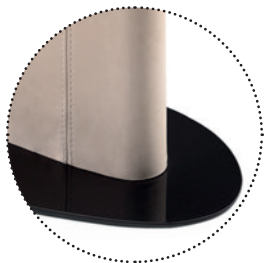

mod. **Luna**

patented model

V.1712

28 - 11"

V.1711

28 - 11"

V.703

45 - 18"

— **Finiture ripiano** - Top finishings - Finitions plateau - Acabados de mesa

92 Mar del Plata 93 Pulpis 94 Raffaello

GRES LUX

— **Finiture** - Finishings - Finitions - Acabados

22 Bronzato
Bronze
Bronze
Bronce
41 Ferro calamina
Calamine iron
Fer calamine
Hierro calamina
46 Titanio
Titanium
Titane
Titanio
48 Sabbiato
Sandblasted
Sablé
Arenado

Rivestimento disponibile in pelle MAMA

Detail only available in Leather MAMA

Détail disponible uniquement en cuir MAMA

Detalle disponible solamente en piel MAMA