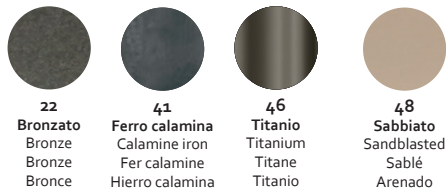

mod. **Luna**

patented model

V.1712

28 - 11"

V.1711

28 - 11"

V.703

45 - 18"

— **Finiture ripiano** - Top finishings - Finitions plateau - Acabados de mesa

92 Mar del Plata 93 Pulpis 94 Raffaello

GRES LUX

— **Finiture** - Finishings - Finitions - Acabados

22 Bronzato
Bronze
Bronze
Bronce
41 Ferro calamina
Calamine iron
Fer calamine
Hierro calamina
46 Titanio
Titanium
Titane
Titanio
48 Sabbiato
Sandblasted
Sablé
Arenado

Rivestimento disponibile in pelle MAMA

Detail only available in Leather MAMA

Détail disponible uniquement en cuir MAMA

Detalle disponible solamente en piel MAMA