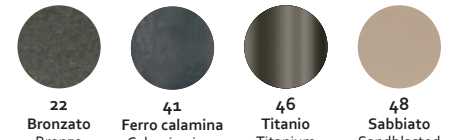

mod. **Kiko**

patented model

v.1706

28 - 11"

v.1703

28 - 11"

— **Finiture ripiano** - Top finishings - Finitions plateau - Acabados de mesa

92 Mar del Plata  
93 Pulpis  
94 Raffaello  
GRES LUX

— **Finiture** - Top finishings - Finitions - Acabados

22 Bronzato  
Bronze  
Bronze  
Bronze  
41 Ferro calamina  
Calamine iron  
Fer calamine  
Hierro calamina  
46 Titanio  
Titanium  
Titane  
Titanio  
48 Sabbiato  
Sandblasted  
Sablé  
Arenado