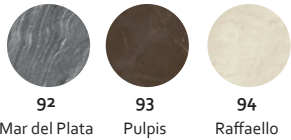

mod. **Kiko**

patented model

v.1706

28 - 11"

v.1703

28 - 11"

— **Finiture ripiano** - Top finishings - Finitions plateau - Acabados de mesa

92 Mar del Plata  
93 Pulpis  
94 Raffaello  
GRES LUX

— **Finiture** - Top finishings - Finitions - Acabados

22 Bronzato  
Bronze  
Bronze  
Bronze  
41 Ferro calamina  
Calamine iron  
Fer calamine  
Hierro calamina  
46 Titanio  
Titanium  
Titane  
Titanio  
48 Sabbiato  
Sandblasted  
Sablé  
Arenado