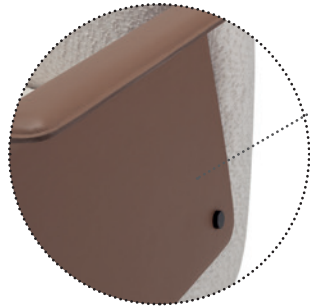

mod. **Iside**

 **maxdivani**

patented model

— **Dettaglio disponibile in pelle Soave**  
— Detail only available in Leather Soave  
— Détail disponible uniquement en cuir Soave  
— Detalle disponible solamente en piel Soave

— **Finiture**  
— Finishings  
— Finitions  
— Acabados

— **Rivestimento**

Tessuto  
Pelle (solo art. Soave e Mama)  
— **Imbottitura**  
BRACCIOLI / Poliuretano espanso  
SEDUTA / Poliuretano espanso  
SPALLIERA / Poliuretano espanso  
— **Comfort Standard**  
— **Struttura** Telaio in legno

Tela  
Piel (solo art. Soave e Mama)  
— **Imbottitura**  
APOYABRAZOS / Poliuretano expandido  
SENTADA / Poliuretano expandido  
RESPALDO / Poliuretano expandido  
— **Comfort Estándar**  
— **Struttura** Estructura en madera