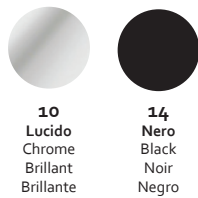

— **Rivestimento**

Tessuto
Pelle (solo art. Soave e Mama)
— **Imbottitura**
BRACCIOLI / Poliuretano espanso
SEDUTA / Poliuretano espanso
SPALLIERA / Poliuretano espanso
— **Comfort Standard**
— **Struttura** Telaio in legno

— **Coverings**

Fabric
Leather (only art. Soave e Mama)
— **Filling**
ARMS / Foam
SEAT CUSHION / Foam
BACK CUSHION / Foam
— **Comfort Standard**
— **Structure** Wooden frame

— **Revêtement**

Tissu
Cuir (uniquement de art. Soave e Mama)
— **Rembourrage**
ACCOUDOIRS / Mousse
ASSISE / Mousse
DOSSIER / Mousse
— **Comfort Standard**
— **Structure** Structure en bois

— **Revestimiento**

Tela
Piel (solo art. Soave e Mama)
— **Imbottitura**
APOYABRAZOS / Poliuretano expandido
SENTADA / Poliuretano expandido
RESPALDO / Poliuretano expandido
— **Comfort Estándar**
— **Struttura** Estructura en madera

Maxdivani s.r.l.

Largo Epitaffio, 1 - 70022 - Altamura (BA) Italy | +39 080 9266200 | www.maxdivani.it

L'azienda si riserva di apportare alcune modifiche alle dimensioni. Le dimensioni sono soggette a leggere variazioni dovute alla manifattura.
Some dimensions reported in this legend may be changed by the manufacturer. Such dimensions are subject to small discrepancy due to the handmade product.