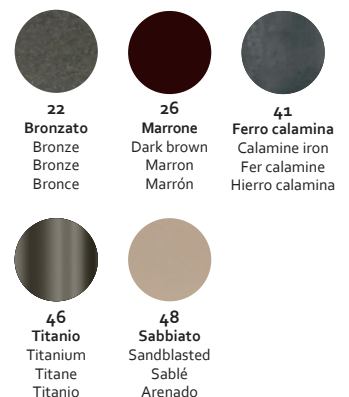

- Rivestimento
  Pelle / Tessuto
- Imbottitura
  BRACCIOLI / Poliuretano espanso
  SEDUTA / Poliuretano espanso
  SPALLIERA / Poliuretano espanso
- Comfort Standard
- Piedi Metallo
- Struttura Telaio in legno

- Coverings
  Leather / Fabric
- Filling
  ARMS / Foam
  SEAT CUSHION / Foam
  BACK CUSHION / Foam
- Comfort Standard
- Legs Metal
- Structure Wooden frame

- Revêtement
  Cuir / Tissu
- Rembourrage
  ACCOUDOIRS / Mousse
  ASSISE / Mousse
  DOSSIER / Mousse
- Comfort Standard
- Pieds Metal
- Structure Structure en bois

- Revestimiento
  Piel / Tela
- Imbottitura
  APOYABRAZOS / Poliuretano expandido
  SENTADA / Poliuretano expandido
  RESPALDO / Poliuretano expandido
- Comfort Estándar
- Pies Metal
- Struttura Estructura en madera

- Finitura piedi / Legs finishes
  Finition de pieds / Acabados de pies