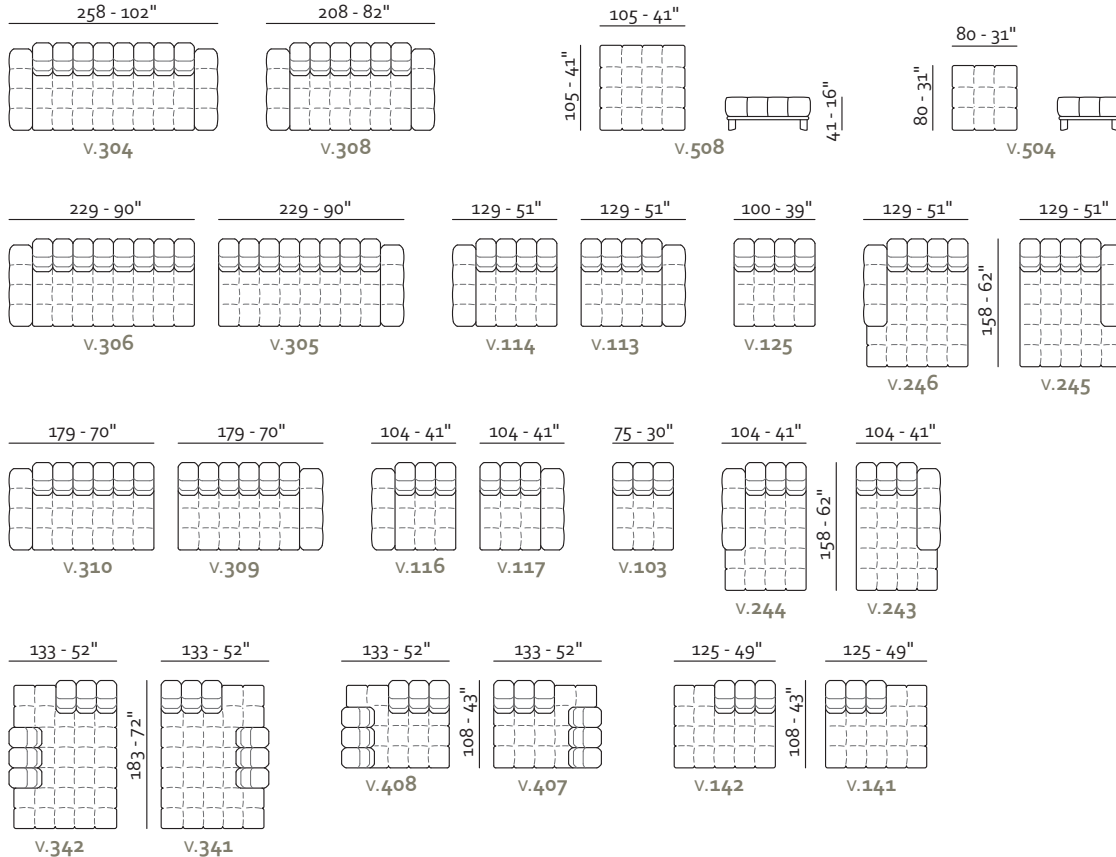

mod. **Duplo**

patented model

Esempi di componibilità - Sectionals examples - Exemples de compositions - Ejemplos de modularidad

- Rivestimento
Pelle / Tessuto
- Imbottitura
BRACCIOLI / Poliuretano espanso
SEDUTA / Poliuretano espanso
SPALLIERA / Poliuretano espanso
- Comfort Standard
- Piedi Metallo
- Struttura Telaio in legno