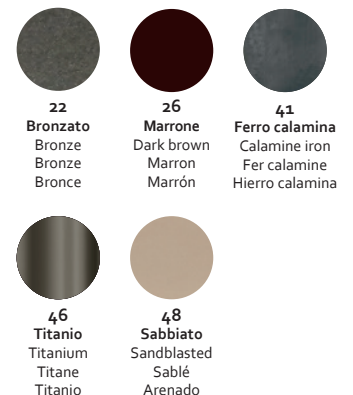

— Finitura piedi / Legs finishes
Finition de pieds / Acabados de pies

Maxdivani s.r.l.

Largo Epitaffio, 1 - 70022 - Altamura (BA) Italy | +39 080 9266200 | www.maxdivani.it

L'azienda si riserva di apportare alcune modifiche alle dimensioni. Le dimensioni sono soggette a leggere variazioni dovute alla manifattura.
Some dimensions reported in this legend may be changed by the manufacturer. Such dimensions are subject to small discrepancy due to the handmade product.