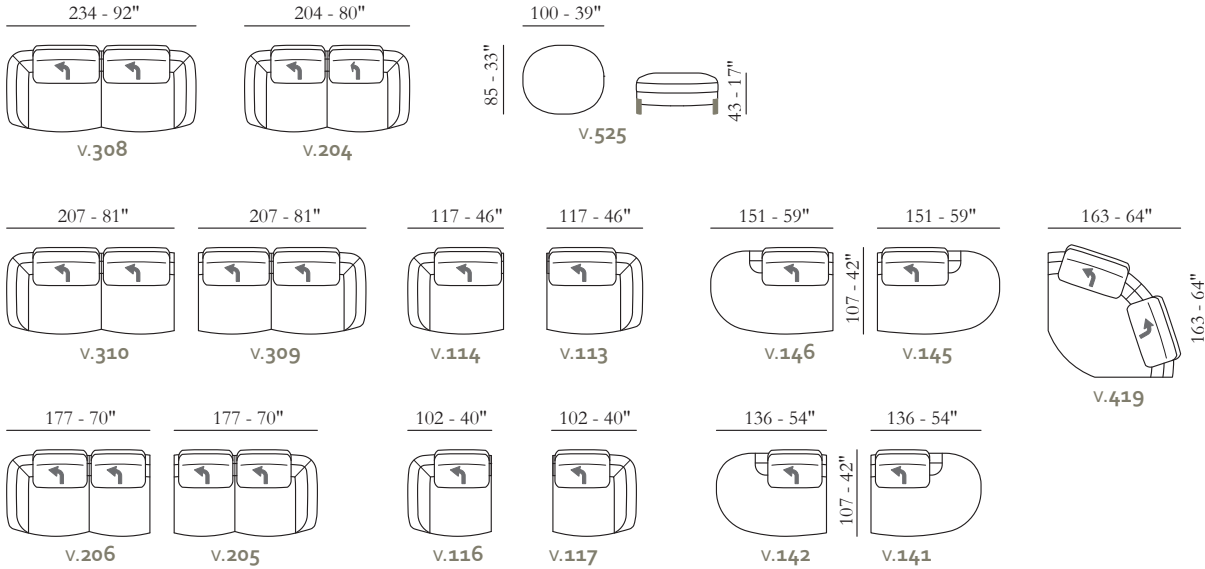

mod. **Clizia**

patented model

Esempi di componibilità - Sectionals examples - Exemples de compositions - Ejemplos de modularidad

Nastro in tessuto - Gross grain

- Rivestimento  
Pelle / Tessuto
- Imbottitura  
BRACCIOLI / Poliuretano espanso  
SEDUTA / Poliuretano espanso  
SPALLIERA / Piuma
- Opzioni Nastro in tessuto
- Comfort Standard
- Piedi Metallo
- Struttura Telaio in legno