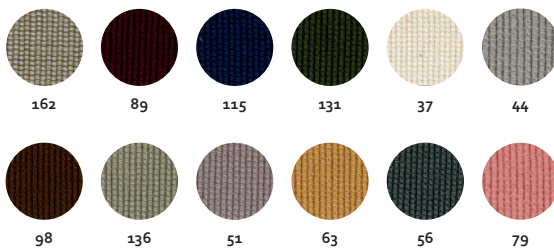

Nastro in tessuto - Gross grain

- Rivestimento
  Pelle / Tessuto
- Imbottitura
  BRACCIOLI / Poliuretano espanso
  SEDUTA / Poliuretano espanso
  SPALLIERA / Piuma
- Opzioni Nastro in tessuto
- Comfort Standard
- Piedi Metallo
- Struttura Telaio in legno

- Revêtement
  Cuir / Tissu
- Rembourrage
  ACCOUDOIRS / Mousse
  ASSISE / Mousse
  DOSSIER / Plumes
- Options Gros Grain
- Comfort Standard
- Pieds Metal
- Structure Structure en bois

- Revestimiento
  Piel / Tela
- Imbottitura
  APOYABRAZOS / Poliuretano expandido
  SENTADA / Poliuretano expandido
  RESPALDO / Piuma
- Opciones Gros Grain
- Confort Estándar
- Pies Metal
- Struttura Estructura en madera