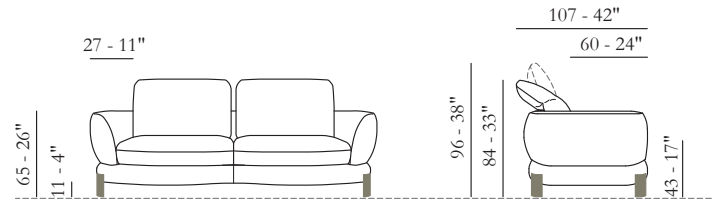

mod. **Clizia**

patented model