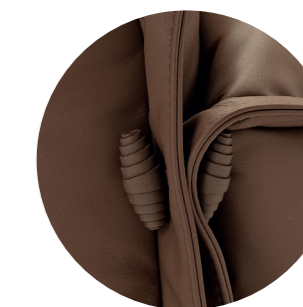

Alamaro in pelle

Leather frog
Grenouille en cuir
Rana de cuero

mod. **Gala**

cod. **pb 021** - cappuccino

cod. **pb 022** - cognac

cod. **pb 023** - taupe

cod. **pb 024** - nero

cod. **pb 025** - cenere

cod. **pb 026** - avorio