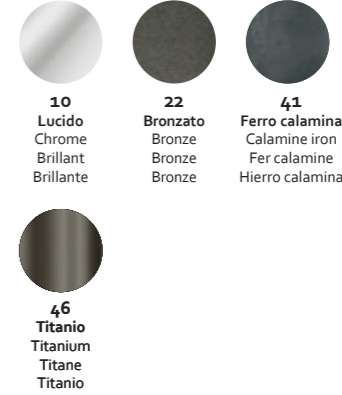

mod. **Vibe**

Esempi di componibilità - Sectionals examples - Exemples de compositions - Ejemplos de modularidad

Finiture - Finishings - Finitions

— Finitura piedi / Legs finishes
Finition de pieds / Acabados de pies

mod. **Vision**

Finiture ripiano - Top Finishings - Finitions plateau

GRES LUX

Finiture - Finishings - Finitions

- **Rivestimento**
Tessuto parzialmente sfoderabile
- **Imbottitura**
BRACCIOLI / Poliuretano espanso
SEDUTA / Poliuretano espanso
SPALLIERA / Poliuretano espanso + Microflock
- **Opzioni** Cucitura a contrasto
- **Comfort** Standard / Rigido
- **Piedi** Metallo
- **Struttura** Telaio in legno