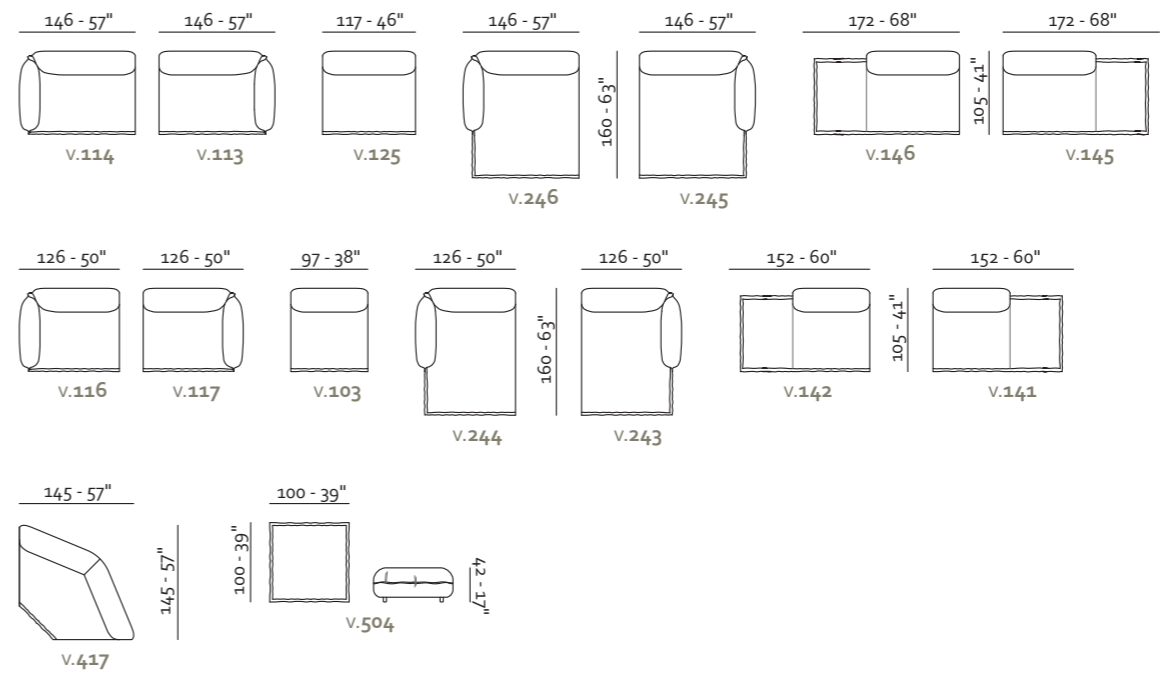

mod. **Gala**

patented model