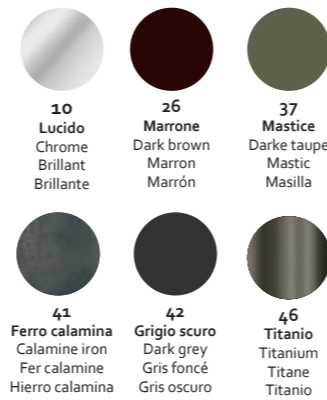

mod. **Vibe**

Esempi di componibilità - Sectionals examples - Exemples de compositions - Ejemplos de modularidad

Finiture - Finishings - Finitions

— Finitura piedi / Legs finishes
Finition de pieds / Acabados de pies