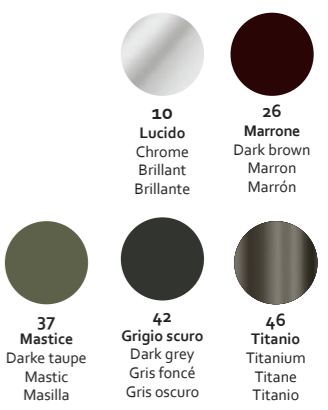

- Rivestimento
  Pelle / Tessuto
- Imbottitura
  BRACCIOLI / Poliuretano espanso
  SEDUTA / Poliuretano espanso
  SPALLIERA / Poliuretano espanso
- Opzioni Cucitura a contrasto
- Comfort Standard / Rigido
- Piedi Metallo
- Struttura Telaio in legno

- Coverings
  Leather / Fabric
- Filling
  ARMS / Foam
  SEAT CUSHION / Foam
  BACK CUSHION / Foam
- Options Contrast stitching
- Comfort Standard / Hard
- Legs Metal
- Structure Wooden frame

- Revêtement
  Cuir / Tissu
- Rembourrage
  ACCOUDOIRS / Mousse
  ASSISE / Mousse
  DOSSIER / Mousse
- Options Coutures contrastées
- Comfort Standard / Fermé
- Pieds Metal
- Structure Structure en bois

- Revestimiento
  Piel / Tela
- Imbottitura
  APOYABRAZOS / Poliuretano expandido
  SENTADA / Poliuretano expandido
  RESPALDO / Poliuretano expandido
- Opciones Costura en contraste
- Comfort Estándar / Duro
- Pies Metal
- Struttura Estructura en madera

- Finitura piedi / Legs finishes
  Finition de pieds / Acabados de pies