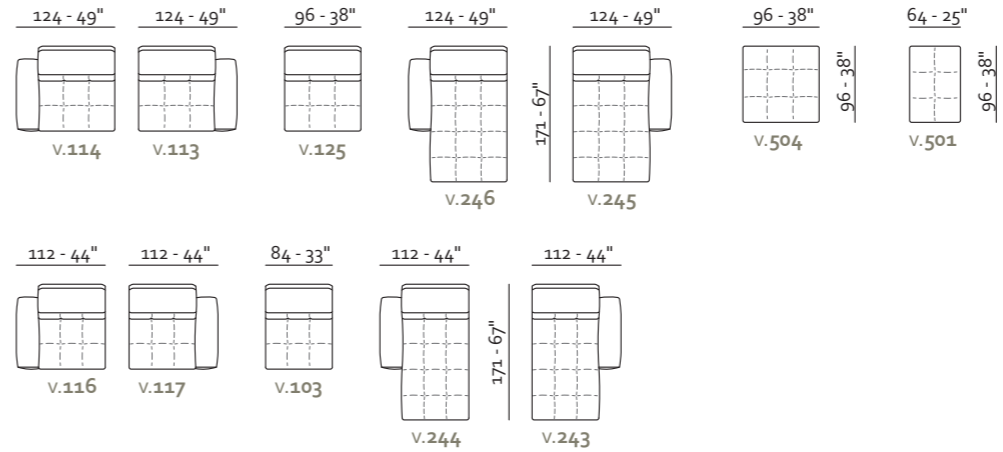

mod. **Sorriso**