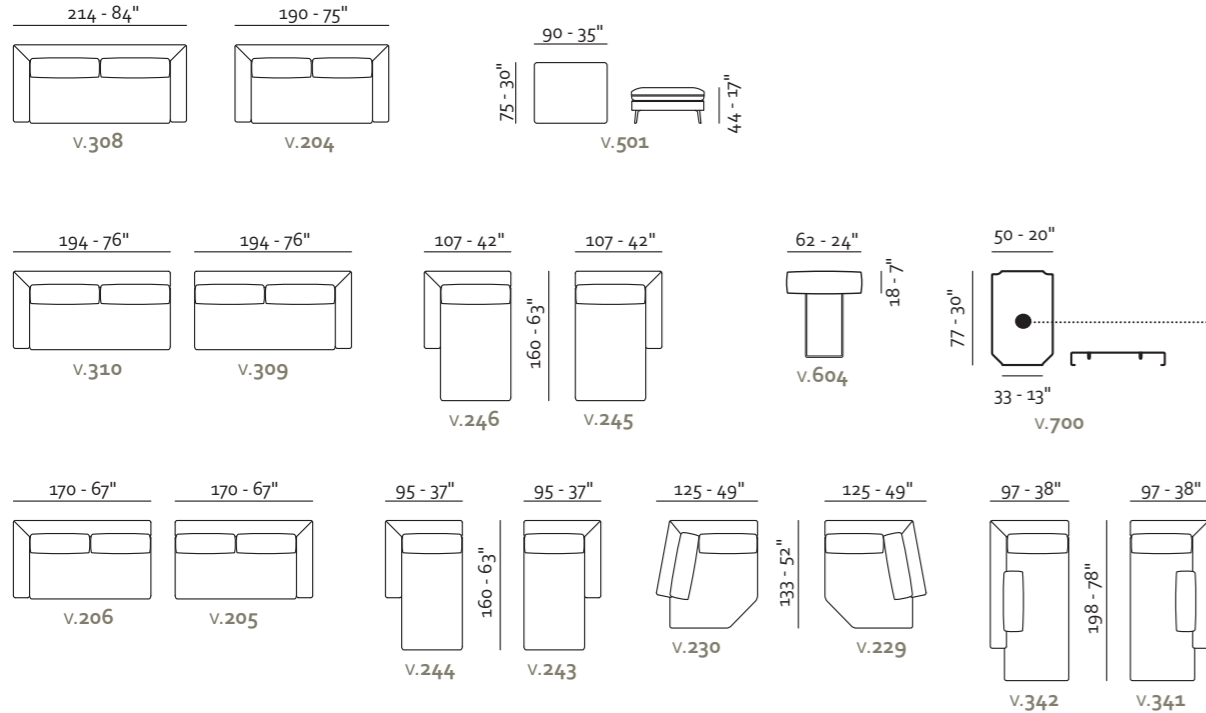

mod. **Vibe**

Esempi di componibilità - Sectionals examples - Exemples de compositions - Ejemplos de modularidad