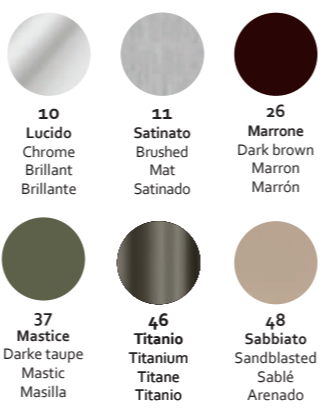

- Rivestimento
  Pelle / Tessuto
- Imbottitura
  BRACCIOLI / Poliuretano espanso
  SEDUTA / Poliuretano espanso
  SPALLIERA / Poliuretano espanso
- Opzioni Cucitura a contrasto
- Comfort Standard
- Piedi Metallo
- Struttura Telaio in legno

- Coverings
  Leather / Fabric
- Filling
  ARMS / Foam
  SEAT CUSHION / Foam
  BACK CUSHION / Foam
- Options Contrast stitching
- Comfort Standard
- Legs Metal
- Structure Wooden frame

- Revêtement
  Cuir / Tissu
- Rembourrage
  ACCOUDOIRS / Mousse
  ASSISE / Mousse
  DOSSIER / Mousse
- Options Coutures contrastées
- Comfort Standard
- Pieds Metal
- Structure Structure en bois

- Revestimiento
  Piel / Tela
- Imbottitura
  APOYABRAZOS / Poliuretano expandido
  SENTADA / Poliuretano expandido
  RESPALDO / Poliuretano expandido
- Opciones Costura en contraste
- Comfort Estándar
- Pies Metal
- Struttura Estructura en madera

- Finitura piedi / Legs finishes
  Finition de pieds / Acabados de pies