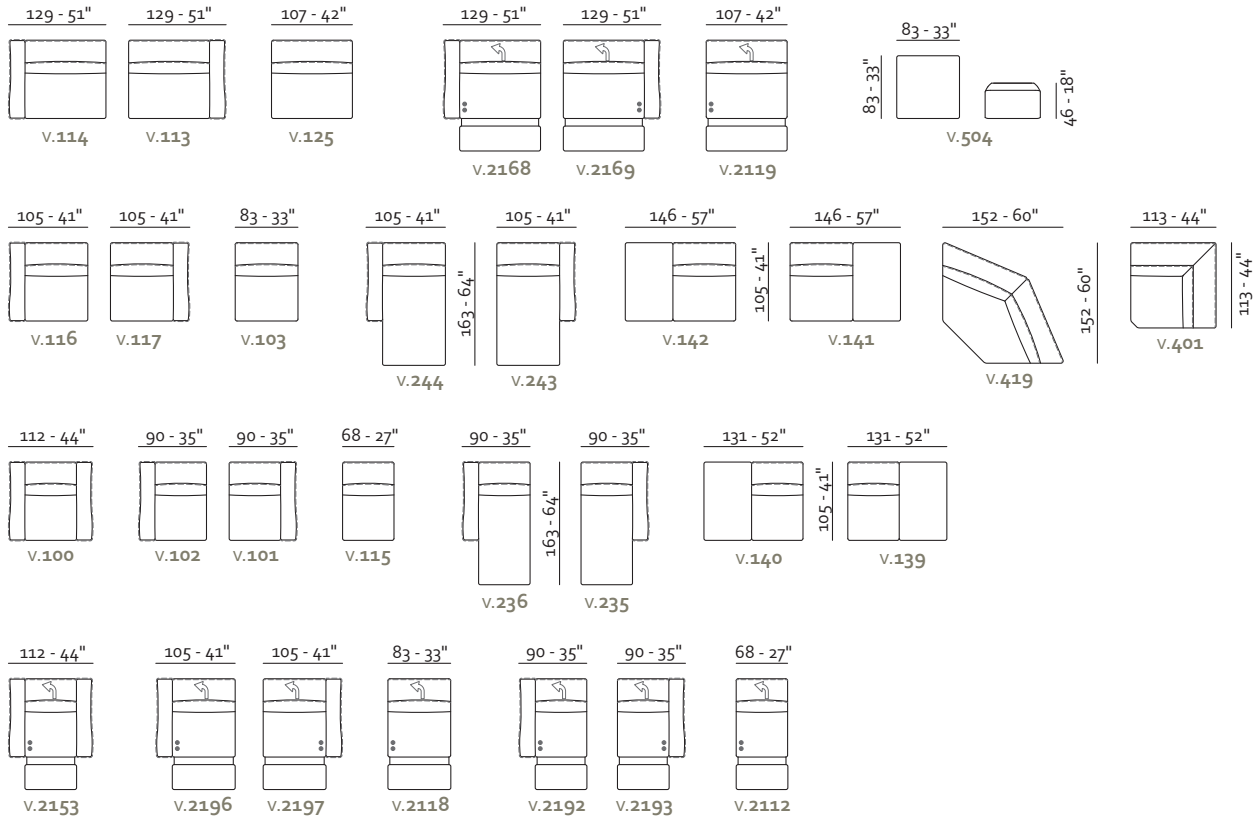

mod. **Pierre**

patented model

Esempi di componibilità - Sectionals examples - Exemples de compositions - Ejemplos de modularidad

- **Rivestimento**  
Pelle / Tessuto
- **Imbottitura**  
BRACCIOLI / Poliuretano espanso  
SEDUTA / Poliuretano espanso  
SPALLIERA / Poliuretano espanso
- **Opzioni** Cucitura a contrasto
- **Comfort** Standard / Rigido
- **Piedi** Plastica
- **Struttura** Telaio in legno
  
- **Coverings**  
Leather / Fabric
- **Filling**  
ARMS / Foam  
SEAT CUSHION / Foam  
BACK CUSHION / Foam
- **Options** Contrast stitching
- **Comfort** Standard / Hard
- **Legs** Plastic
- **Structure** Wooden frame