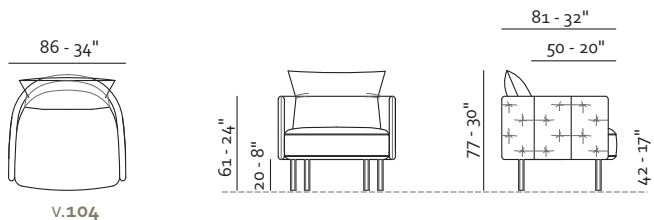

mod. **Muzzle**

patented model

- **Rivestimento**
Pelle / Tessuto
- **Imbottitura**
BRACCIOLI / Poliuretano espanso
SEDUTA / Poliuretano espanso
SPALLIERA / Poliuretano espanso
- **Opzioni** Cucitura a contrasto
- **Comfort Standard**
- **Piedi Metallo**
- **Struttura** Telaio in legno