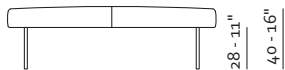

22
Bronzato
Bronze

46
Titanio
Titanium

Nel_

patented model

Misure Europee - European Sizes

v.521

v.606

- Rivestimento
Pelle / Tessuto
- Imbottitura
Poliuretano espanso
- Piedi Metallo
- Struttura Telaio in legno