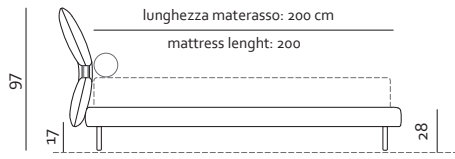

22
Bronzato
Bronze

46
Titanio
Titanium

Nel_

patented model

Misure Europee - European Sizes

v.521

v.606

- Rivestimento
Pelle / Tessuto
- Imbottitura
Poliuretano espanso
- Piedi Metallo
- Struttura Telaio in legno