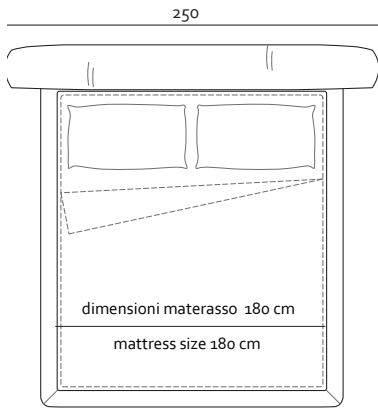

Bon Bon_

patented model

v.1914