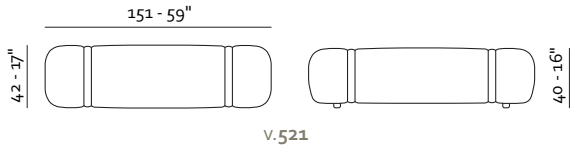

- Rivestimento
  Pelle / Tessuto
- Imbottitura
  Poliuretano espanso
- Struttura Telaio in legno
- Opzioni Cucitura a contrasto
- Piedi Plastica