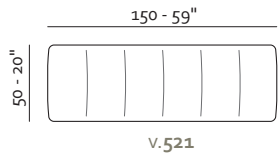

- Rivestimento
  Pelle / Tessuto
- Imbottitura
  Poliuretano espanso
- Struttura Telaio in legno
- Opzioni Bordino a contrasto
- Piedi Metallo

- Finitura piedi / Legs finishes
  Finition de pieds / Acabados de pies

10
Lucido
Chrome
Brillante

11
Satinato
Brushed
Mat

22
Bronzato
Bronze

46
Titanio
Titanium