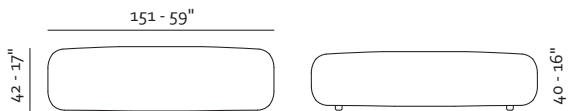

Bon Bon_

patented model

v.521

- Rivestimento
  Tessuto
- Imbottitura
  Poliuretano espanso
- Struttura Telaio in legno
- Opzioni Cucitura a contrasto
- Piedi Plastica

Pelle
Leather
Cuir
Piel