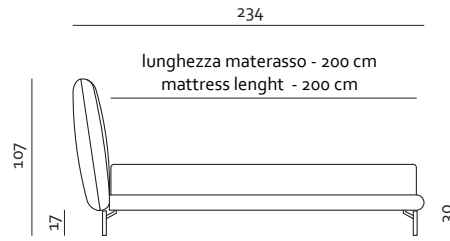

- Rivestimento
  Pelle / Tessuto
- Imbottitura
  Poliuretano espanso
- Struttura Telaio in legno
- Opzioni Bordino a contrasto
- Piedi Metallo

- Finitura piedi / Legs finishes
  Finition de pieds / Acabados de pies

10
Lucido
Chrome
Brillante

11
Satinato
Brushed
Mat

22
Bronzato
Bronze

46
Titanio
Titanium