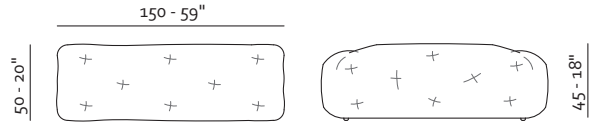

V.1914

V.1909

V.521

- Rivestimento
Tessuto
- Imbottitura
Poliuretano espanso
- Struttura Telaio in legno
- Opzioni Cucitura a contrasto
- Piedi Plastica

Muzzle_

patented model

Misure Europee - European Sizes