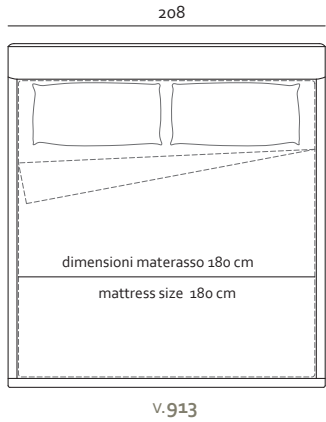

22
Bronzato
Bronze

46
Titanio
Titanium

Nel_

patented model

Misure Europee - European Sizes

v.521

v.606

- Rivestimento
Pelle / Tessuto
- Imbottitura
Poliuretano espanso
- Piedi Metallo
- Struttura Telaio in legno