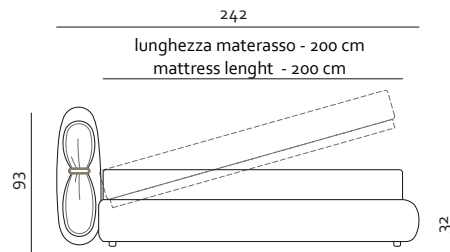

v.521

- Rivestimento
  Tessuto
- Imbottitura
  Poliuretano espanso
- Struttura Telaio in legno
- Opzioni Cucitura a contrasto
- Piedi Plastica

Pelle
Leather
Cuir
Piel