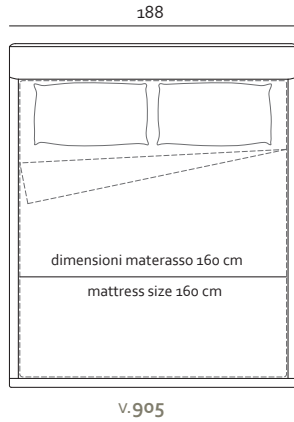

22
Bronzato
Bronze

46
Titanio
Titanium

Nel_

patented model

Misure Europee - European Sizes

v.521

v.606

- Rivestimento
Pelle / Tessuto
- Imbottitura
Poliuretano espanso
- Piedi Metallo
- Struttura Telaio in legno