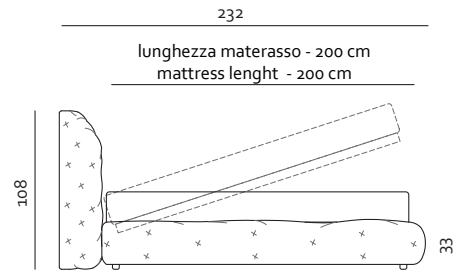

V.1914

V.1909

V.521

- Rivestimento
Tessuto
- Imbottitura
Poliuretano espanso
- Struttura Telaio in legno
- Opzioni Cucitura a contrasto
- Piedi Plastica

Muzzle_

patented model

Misure Europee - European Sizes