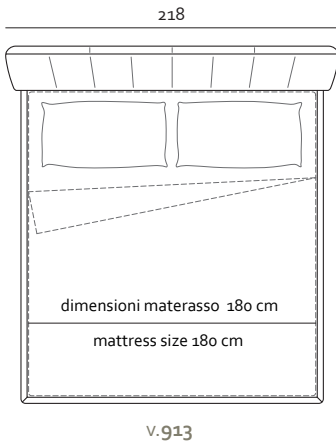

- Rivestimento
  Pelle / Tessuto
- Imbottitura
  Poliuretano espanso
- Struttura Telaio in legno
- Opzioni Bordino a contrasto
- Piedi Metallo

- Finitura piedi / Legs finishes
  Finition de pieds / Acabados de pies

10
Lucido
Chrome
Brillante

11
Satinato
Brushed
Mat

22
Bronzato
Bronze

46
Titanio
Titanium