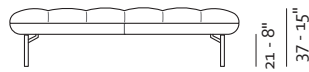

- Rivestimento
  Pelle / Tessuto
- Imbottitura
  Poliuretano espanso
- Struttura Telaio in legno
- Opzioni Bordino a contrasto
- Piedi Metallo

- Finitura piedi / Legs finishes
  Finition de pieds / Acabados de pies

10
Lucido
Chrome
Brillante

11
Satinato
Brushed
Mat

22
Bronzato
Bronze

46
Titanio
Titanium