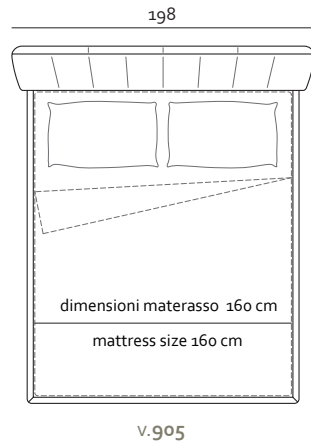

- Rivestimento
  Pelle / Tessuto
- Imbottitura
  Poliuretano espanso
- Struttura Telaio in legno
- Opzioni Bordino a contrasto
- Piedi Metallo

- Finitura piedi / Legs finishes
  Finition de pieds / Acabados de pies

10
Lucido
Chrome
Brillante

11
Satinato
Brushed
Mat

22
Bronzato
Bronze

46
Titanio
Titanium