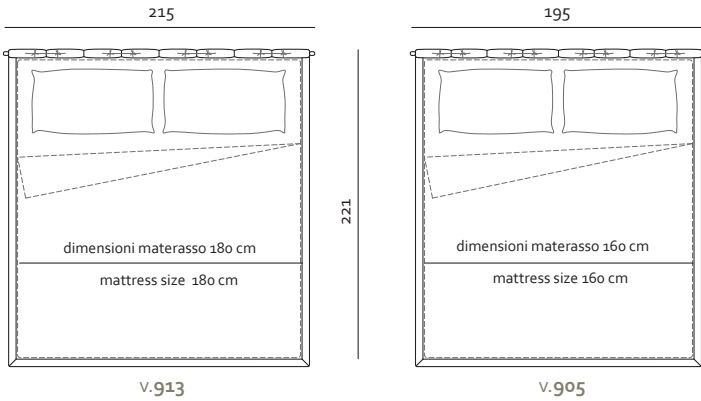

V.1914

V.1909

V.521

- Rivestimento
Tessuto
- Imbottitura
Poliuretano espanso
- Struttura Telaio in legno
- Opzioni Cucitura a contrasto
- Piedi Plastica

Muzzle_

patented model

Misure Europee - European Sizes