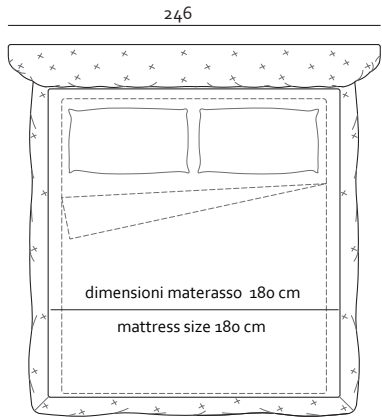

V.1914

V.1909

V.521

- Rivestimento
Tessuto
- Imbottitura
Poliuretano espanso
- Struttura Telaio in legno
- Opzioni Cucitura a contrasto
- Piedi Plastica

Muzzle_

patented model

Misure Europee - European Sizes