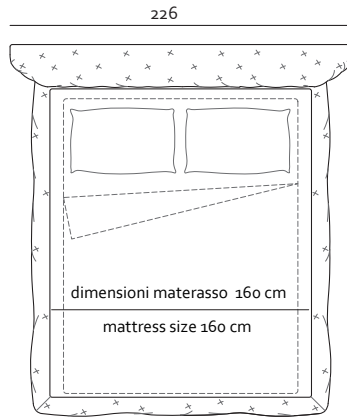

V.1909

- Rivestimento
  Tessuto
- Imbottitura
  Poliuretano espanso
- Struttura Telaio in legno
- Opzioni Cucitura a contrasto
- Piedi Plastica