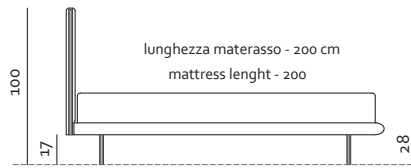

V.1914

V.1909

V.521

- Rivestimento
Tessuto
- Imbottitura
Poliuretano espanso
- Struttura Telaio in legno
- Opzioni Cucitura a contrasto
- Piedi Plastica

Muzzle_

patented model

Misure Europee - European Sizes