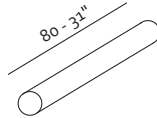

22
Bronzato
Bronze

46
Titanio
Titanium

Nel_

patented model

Misure Europee - European Sizes

v.521

v.606

- Rivestimento
Pelle / Tessuto
- Imbottitura
Poliuretano espanso
- Piedi Metallo
- Struttura Telaio in legno