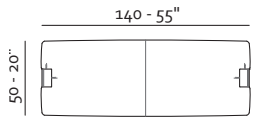

22
Bronzato
Bronze

46
Titanio
Titanium

Nel_

patented model

Misure Europee - European Sizes

v.521

v.606

- Rivestimento
Pelle / Tessuto
- Imbottitura
Poliuretano espanso
- Piedi Metallo
- Struttura Telaio in legno