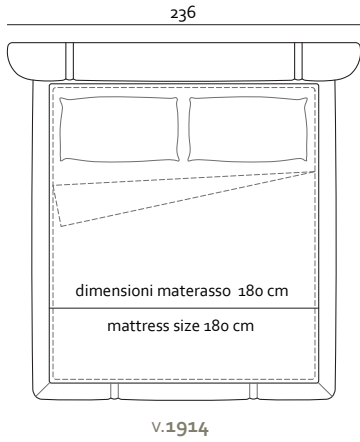

- Rivestimento
  Pelle / Tessuto
- Imbottitura
  Poliuretano espanso
- Struttura Telaio in legno
- Opzioni Cucitura a contrasto
- Piedi Plastica