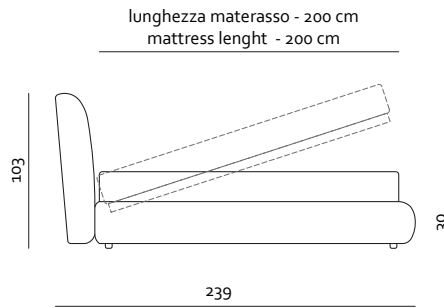

- Rivestimento
  Pelle / Tessuto
- Imbottitura
  Poliuretano espanso
- Struttura Telaio in legno
- Opzioni Cucitura a contrasto
- Piedi Plastica