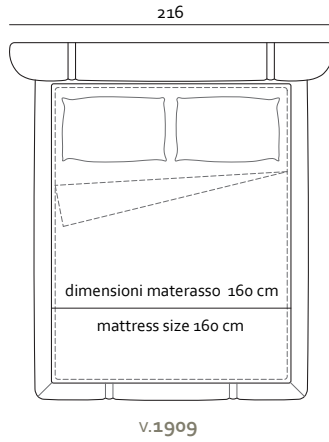

- Rivestimento
  Pelle / Tessuto
- Imbottitura
  Poliuretano espanso
- Struttura Telaio in legno
- Opzioni Cucitura a contrasto
- Piedi Plastica