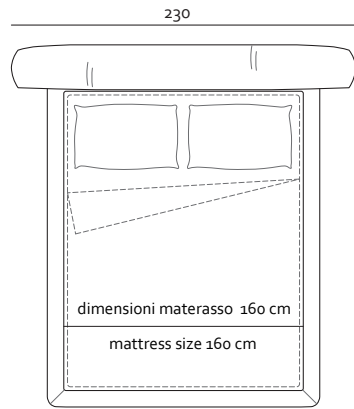

Bon Bon_

patented model

v.1909

- Rivestimento
  Tessuto
- Imbottitura
  Poliuretano espanso
- Struttura Telaio in legno
- Opzioni Cucitura a contrasto
- Piedi Plastica

Pelle
Leather
Cuir
Piel