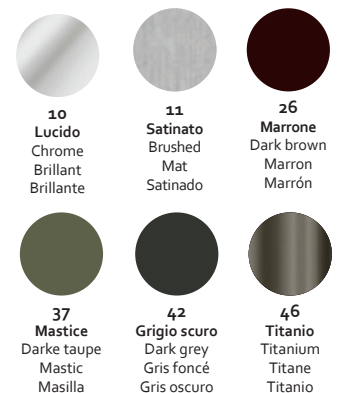

- **Rivestimento**
  Pelle / Tessuto parzialmente sfoderabile
- **Imbottitura**
  BRACCIOLI / Poliuretano espanso
  SEDUTA / Poliuretano espanso
  SPALLIERA / Poliuretano espanso
- **Opzioni** Cucitura a contrasto
- **Comfort Standard**
- **Piedi** Metallo
- **Struttura** Telaio in legno

- **Coverings**
  Leather / Fabric partially removable
- **Filling**
  ARMS / Foam
  SEAT CUSHION / Foam
  BACK CUSHION / Foam
- **Options** Contrast stitching
- **Comfort Standard**
- **Legs** Metal
- **Structure** Wooden frame

- **Revêtement**
  Cuir / Tissu partiellement déhoussable
- **Rembourrage**
  ACCOUDOIRS / Mousse
  ASSISE / Mousse
  DOSSIER / Mousse
- **Options** Coutures contrastées
- **Comfort Standard**
- **Pieds** Metal
- **Structure** Structure en bois

- **Revestimiento**
  Piel / Tela parcialmente desenfundable
- **Imbottitura**
  APOYABRAZOS / Poliuretano expandido
  SENTADA / Poliuretano expandido
  RESPALDO / Poliuretano expandido
- **Opciones** Costura en contraste
- **Comfort Estándar**
- **Pies** Metal
- **Struttura** Estructura en madera

- **Finitura piedi / Legs finishes**
  Finition de pieds / Acabados de pies