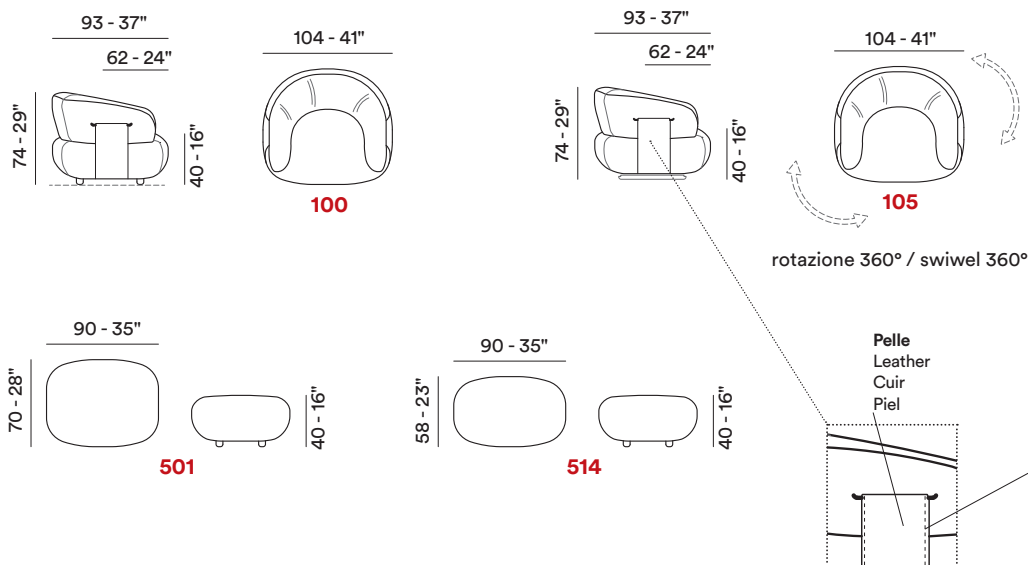

— Imbottitura

APOYABRAZOS / Poliuretano expandido

SENTADA / Poliuretano expandido - 50 Lynfa

RESPALDO / Poliuretano expandido

— Opciones Costuras en contraste solo para detalles de cuero

— Comfort Estándar

— Pies Plástico

— Struttura Estructura en madera

— Modello brevettato — Patented model