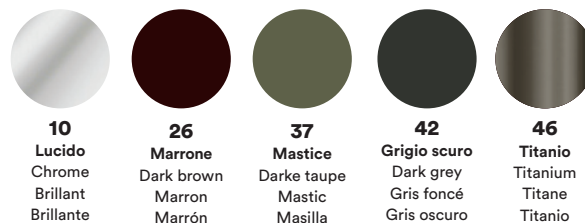

L'azienda si riserva di apportare alcune modifiche alle dimensioni. Le dimensioni sono soggette a leggere variazioni dovute alla manifattura.
Some dimensions reported in this legend may be changed by the manufacturer. Such dimensions are subject to small discrepancy due to the handmade product.
Les dimensions indiquées dans cette légende peuvent être modifiées par le fabricant. Les mêmes sont sujettes à de légères différences dues à la fabrication artisanale.
La Empresa se reserva el derecho de hacer algunos cambios en las dimensiones. Las dimensiones están sujetas a ligeras variaciones debido a la fabricación.