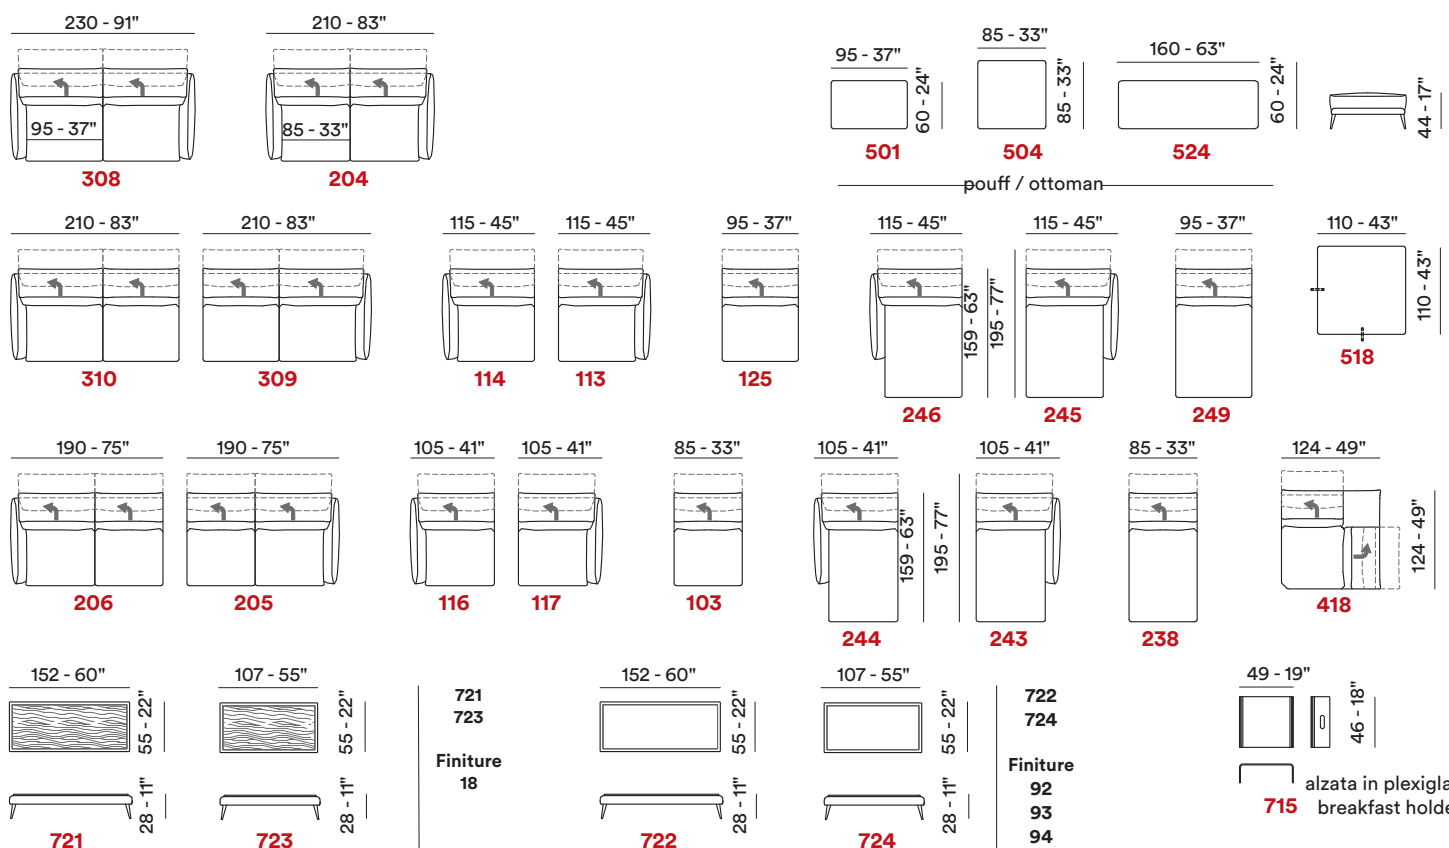

— Imbottitura

APOYABRAZOS / Poliuretano expandido-Piuma

SENTADA / Poliuretano expandido

RESPALDO / Poliuretano expandido

— Opciones Costura en contraste

— Confort Estándar

— Pies Metal

— Struttura Estructura en madera