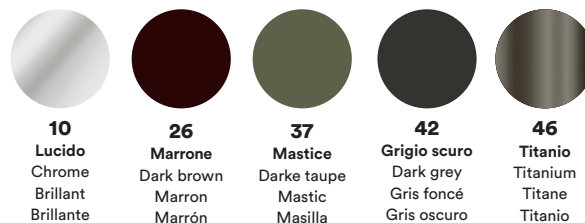

L'azienda si riserva di apportare alcune modifiche alle dimensioni. Le dimensioni sono soggette a leggere variazioni dovute alla manifattura.
Some dimensions reported in this legend may be changed by the manufacturer. Such dimensions are subject to small discrepancy due to the handmade product.
Les dimensions indiquées dans cette légende peuvent être modifiées par le fabricant. Les mêmes sont sujettes à de légères différences dues à la fabrication artisanale.
La Empresa se reserva el derecho de hacer algunos cambios en las dimensiones. Las dimensiones están sujetas a ligeras variaciones debido a la fabricación.