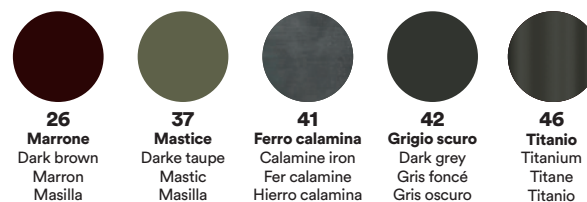

L'azienda si riserva di apportare alcune modifiche alle dimensioni. Le dimensioni sono soggette a leggere variazioni dovute alla manifattura.
Some dimensions reported in this legend may be changed by the manufacturer. Such dimensions are subject to small discrepancy due to the handmade product.
Les dimensions indiquées dans cette légende peuvent être modifiées par le fabricant. Les mêmes sont sujettes à de légères différences dues à la fabrication artisanale.
La Empresa se reserva el derecho de hacer algunos cambios en las dimensiones. Las dimensiones están sujetas a ligeras variaciones debido a la fabricación.