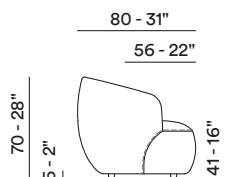

RESPALDO / Poliuretano expandido

— **Opciones** Costura en contraste

— **Comfort** Estándar

— **Struttura** Estructura en madera

104

105

rotazione di 360°
swivel 360°

111