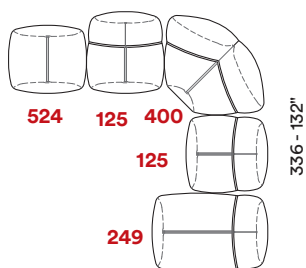

RESPALDO / Poliuretano expandido

— **Comfort Estándar**

— **Pies** Plástico

— **Struttura** Estructura en madera

103- 41"

125

103- 41"

124

103- 41"

249

153 - 60"

130- 51"

400

130- 51"

102- 40"

90- 35"

524

47- 18"

Esempi di componibilità - Sectionals examples - Exemples de compositions - Ejemplos de modularidad

336- 132"

524

125

400

125

249

336 - 132"

309- 122"

125

125

249

— **Modello brevettato** — Patented model

Finitura piedi — Legs finishes — **Finition de pieds** — **Acabados de pies**