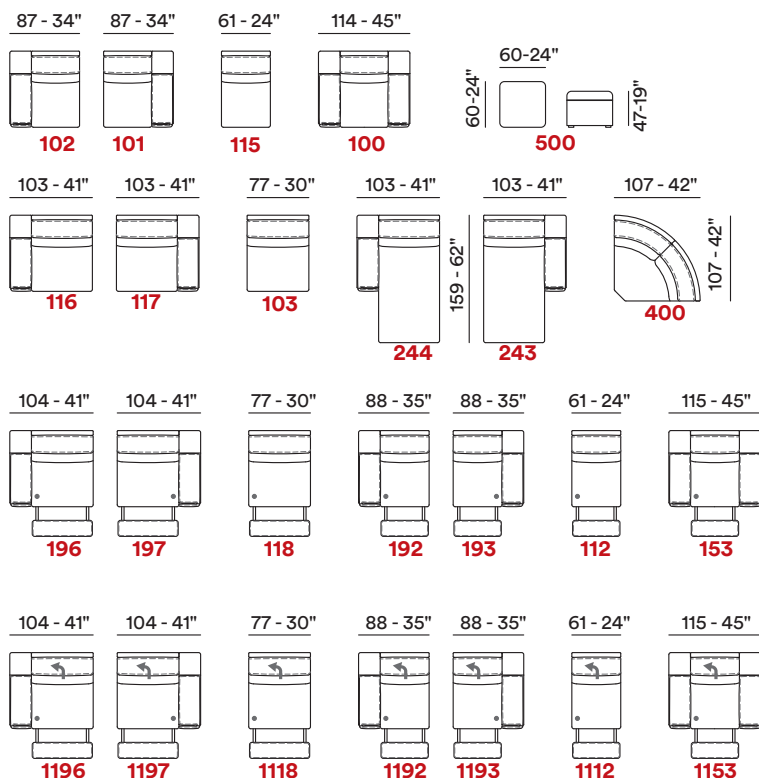

— Imbottitura

APOYABRAZOS / Poliuretano expandido

SENTADA / Poliuretano expandido

RESPALDO / Poliuretano expandido

— Opciones Costura en contraste

— Comfort Estándar / Duro

— Pies Madera

— Estructura Estructura en madera