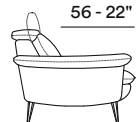

102 - 40"

100

Poggiatesta reclinabile
Reclining headrest
Appui-tête ajustable
Reposacabezas reclinable

— Modello brevettato — Patented model

Finitura piedi — Legs finishes — Finition de pieds — Acabados de pies

21 - 8"

97 - 38"

84 - 33"

107 - 42"

56 - 22"

46 - 18"

10
Lucido
Chrome
Brillante

26
Marrone
Dark brown
Marrón