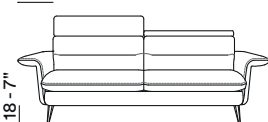

242 - 95"

304

222 - 87"

308

202 - 80"

204

182 - 72"

200

102 - 40"

100

Poggiatesta reclinabile
Reclining headrest
Appui-tête ajustable
Reposacabezas reclinable

— Modello brevettato — Patented model

Finitura piedi — Legs finishes — Finition de pieds — Acabados de pies

21 - 8"

97 - 38"

84 - 33"

107 - 42"

56 - 22"

46 - 18"

10
Lucido
Chrome
Brillante

26
Marrone
Dark brown
Marrón