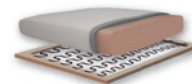

- Apertura recliner con pulsantiera
- Recliner opening with button system
- Relax électrique ayant un system boutons
- Apertura reclinable con sistema de pulsadores

- Poggiatesta elettrico
- Electric head-rest
- Appui-tête électrique
- Reposacabezas eléctrico

— Esempi di componibilità — Sectionals examples — Exemples de compositions — Ejemplos de modularidad

Molle greche — Zig Zag springs — Sangles métalliques nozag — Muelles ondulados

— Modello brevettato — Patented model