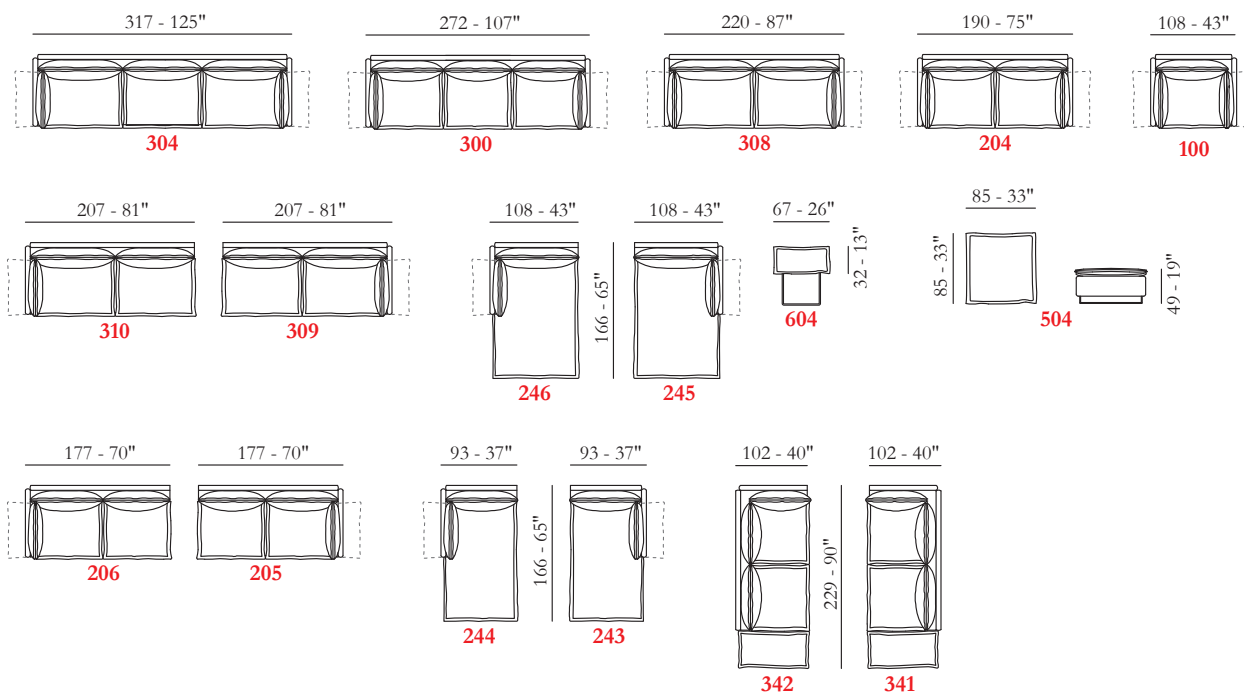

APOYABRAZOS / Pluma

SENTADA / Poliuretano expandido / Pluma

RESPALDO / Pluma

Opciones Costura en contraste

Comfort Estándar

Pies Metal

Acabados 10 / 11 / 26 / 37 / 41 / 42

Struttura Estructura en madera

Le misure riportate sono espresse in pollici. The dimensions shown are expressed in inches. Les dimensions indiquées sont exprimées en pouces. Las dimensiones mostradas están expresadas en pulgadas.

Esempi di componibilità - Sectionals examples - Exemples de compositions - Ejemplos de modularidad