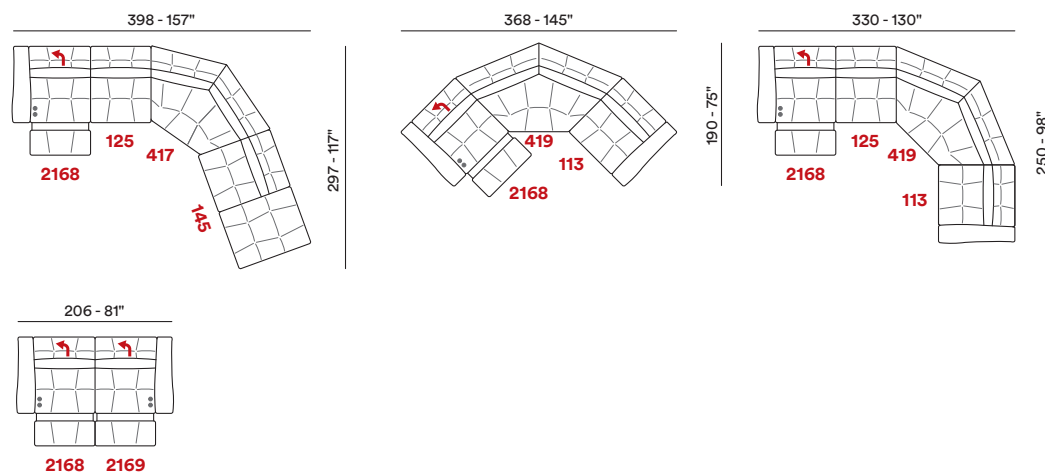

- **Apertura reclin con pulsantiera**
- Recliner opening with button system
- Relax électrique ayant un system boutons
- Apertura reclinable con sistema de pulsadores

- **Poggiatesta elettrico**
- Electric head-rest
- Appui-tête électrique
- Reposacabezas eléctrico

Esempi di componibilità — Sectionals examples — Exemples de compositions — Ejemplos de modularidad