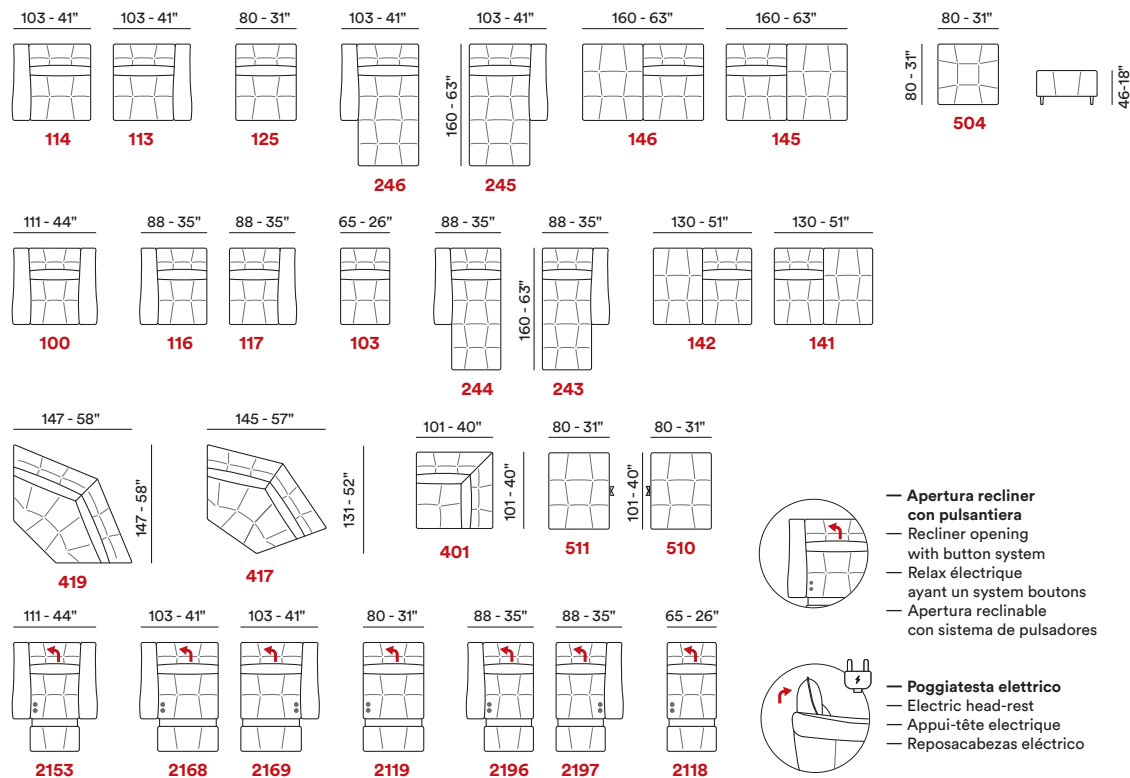

# Leonardo

- **Apertura reclin con pulsantiera**
- Recliner opening with button system
- Relax électrique ayant un system boutons
- Apertura reclinable con sistema de pulsadores

- **Poggiatesta elettrico**
- Electric head-rest
- Appui-tête électrique
- Reposacabezas eléctrico