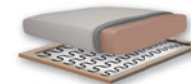

- **Rivestimento**
- Pelle / Tessuto
- **Imbottitura**
- BRACCIOLI / Poliuretano espanso
- SEDUTA / Poliuretano espanso
- SPALLIERA / Poliuretano espanso
- **Opzioni** Cucitura a contrasto
- **Comfort** Standard / Rigido
- **Piedi** Metallo
- **Struttura** Telaio in legno

- **Coverings**
- Leather / Fabric
- **Filling**
- ARMS / Foam
- SEAT CUSHION / Foam
- BACK CUSHION / Foam
- **Options** Contrast stitching
- **Comfort** Standard / Hard
- **Legs** Metal
- **Structure** Wooden frame

- **Revêtement**
- Cuir / Tissu
- **Rembourrage**
- ACCOUDOIRS / Mousse
- ASSISE / Mousse
- DOSSIER / Mousse
- **Options** Coutures contrastées
- **Confort** Standard / Fermé
- **Pieds** Metal
- **Structure** Structure en bois

- **Revestimiento**
- Piel / Tela
- **Imbottitura**
- APOYABRAZOS / Poliuretano expandido
- SENTADA / Poliuretano expandido
- RESPALDO / Poliuretano expandido
- **Opciones** Costura en contraste
- **Confort** Estándar / Duro
- **Pies** Metal
- **Struttura** Estructura en madera

- **Molle greche**
- Zig Zag springs
- Sangles métalliques nozag
- Muelles ondulados