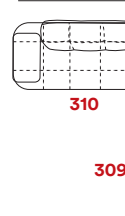

305

133 - 52"

246

133 - 52"

245

126 - 50"

404

126 - 50"

403

— Spalliera traslante manuale

— Manual sliding back

— Dossier glissant manuel

— Espaldera deslizando manual

Esempi di componibilità — Sectionals examples — Exemples de compositions — Ejemplos de modularidad

296 - 117"

310

309

296 - 117"

400

309

142

259 - 102"

358 - 141"

306

245

150 - 59"

296 - 117"

310

403

197 - 78"